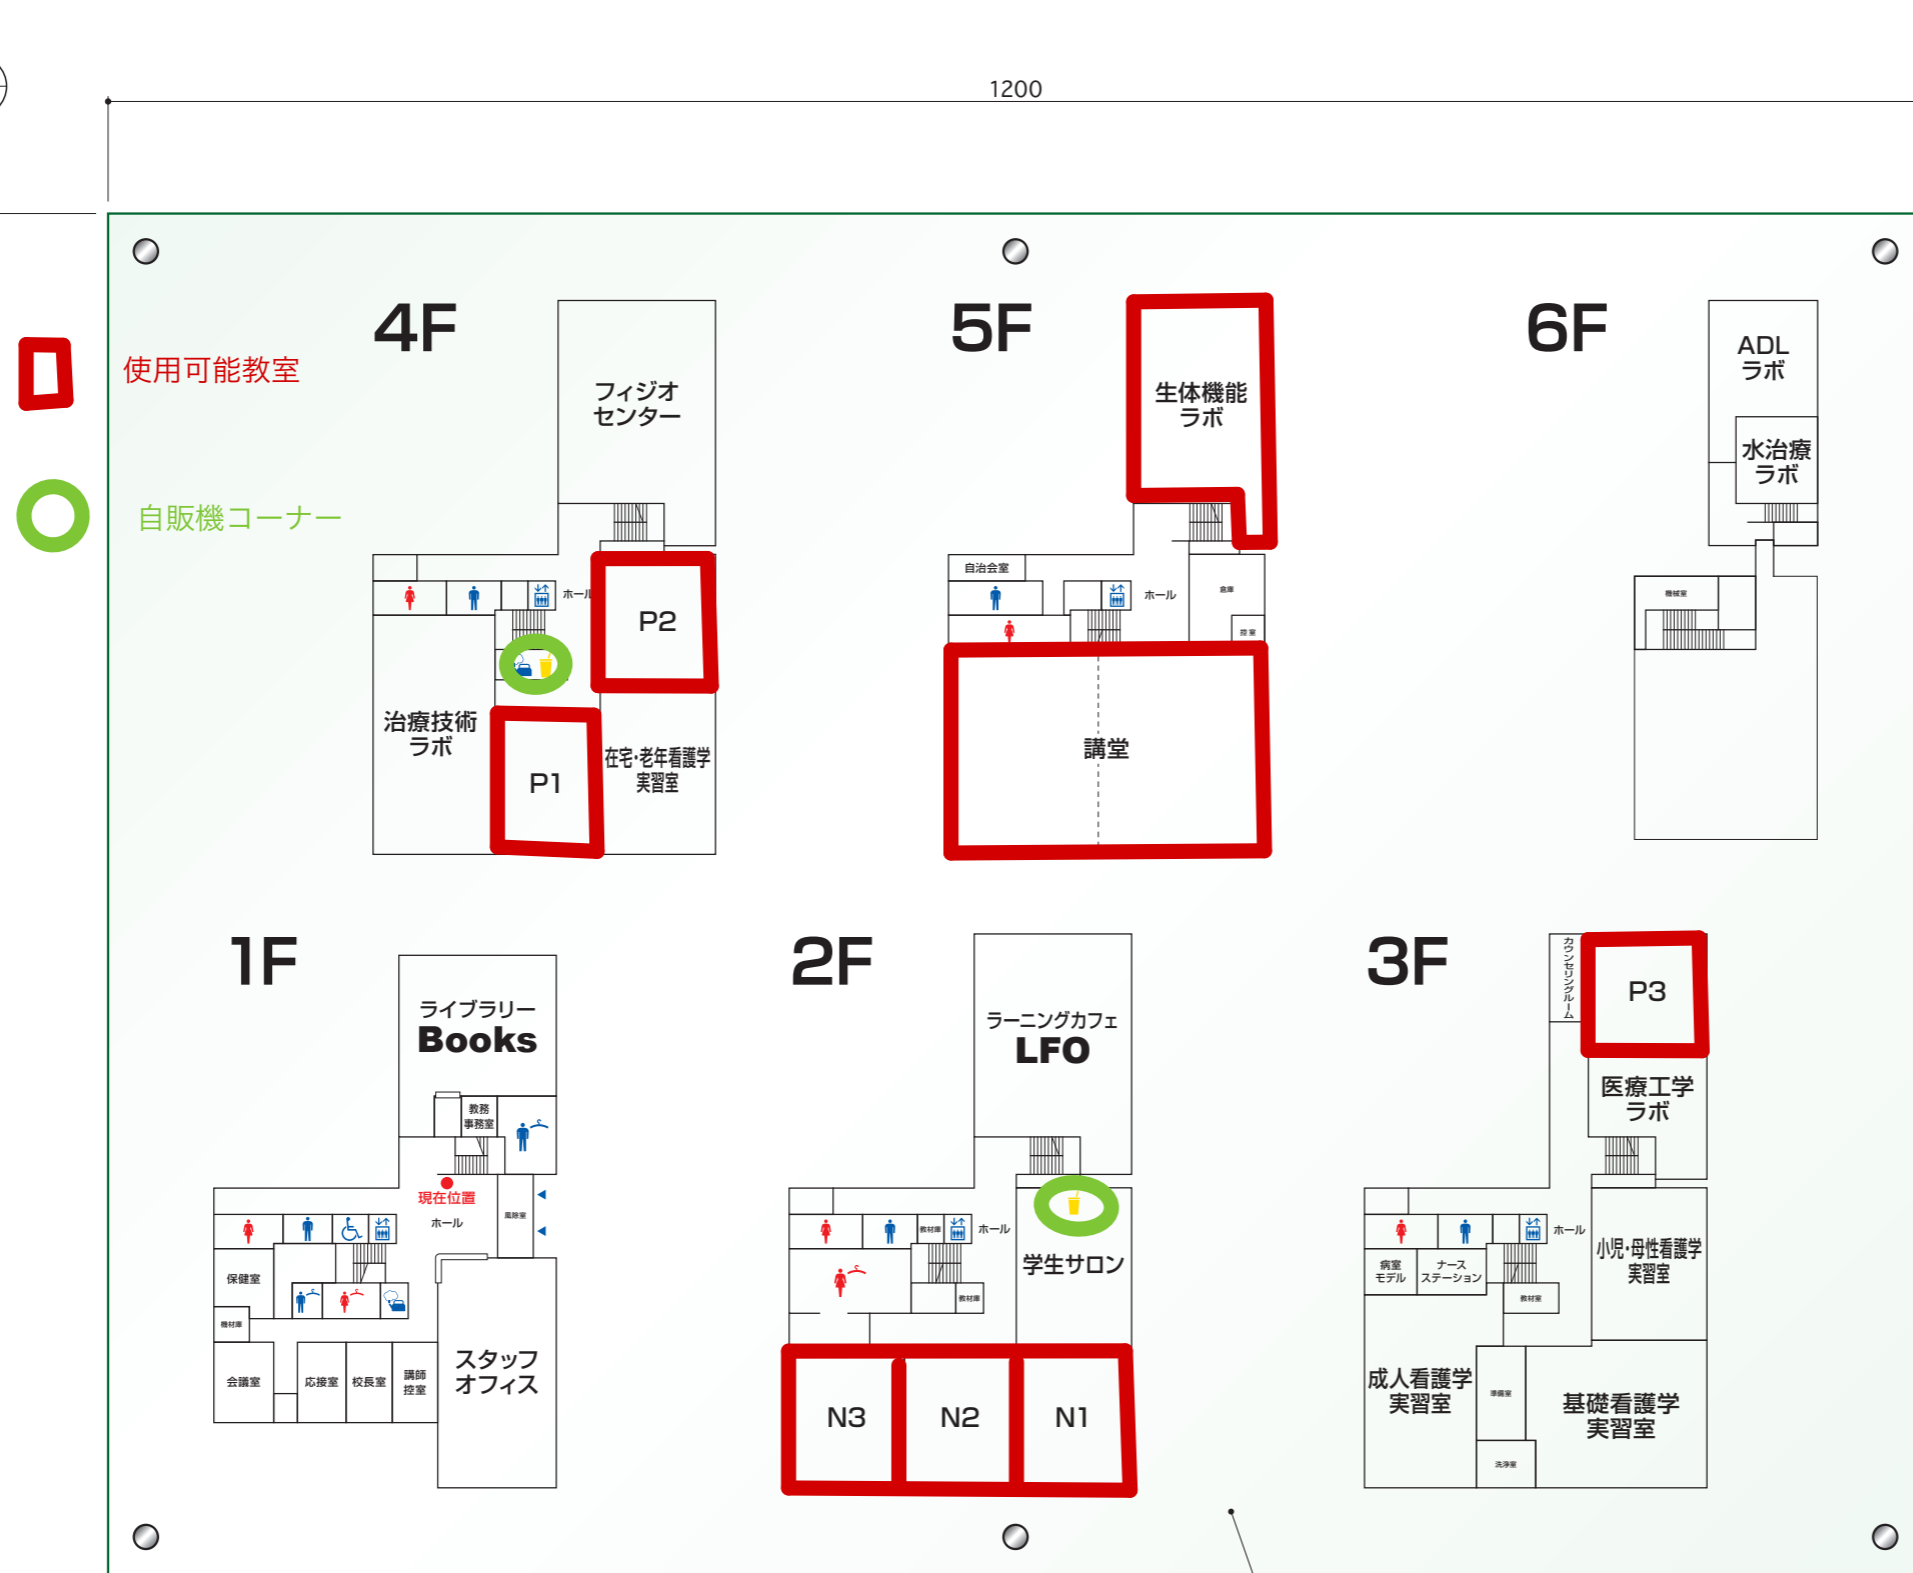

S-1
1

1200

900

使用可能教室

自販機コーナー

1F

ライブラリー
Books

現在位置

スタッフ
オフィス

2F

ラーニングカフェ
LFO

学生サロン

N3

N2

N1

5F

生体機能
ラボ

講堂

6F

ADL
ラボ

水治療
ラボ

3F

P3

医療工学
ラボ

小児・母性看護学
実習室

成人看護学
実習室

基礎看護学
実習室

アクリル t5 ガラス色 片面マット (表)
+ UV印刷 (表)

Scale = 1/5