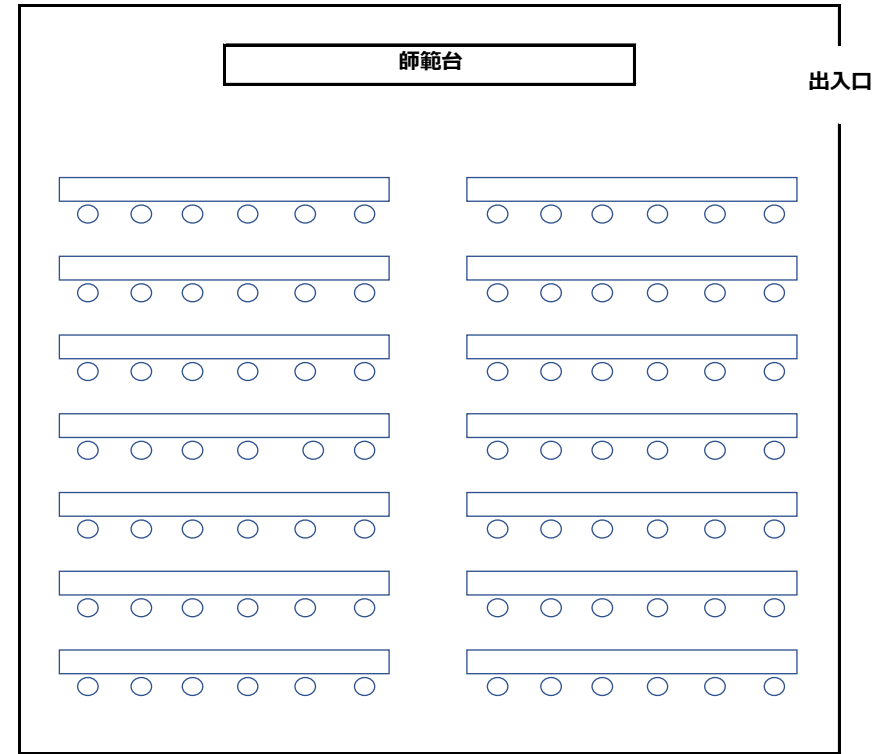

<普通教室> (501・503・601・602・603)

<7階 大講義室>

(階段状になっています。机・椅子は固定式)

<2階 レストラン>

※受験生休憩室等

<5階 図書室>

※スタッフ控室等