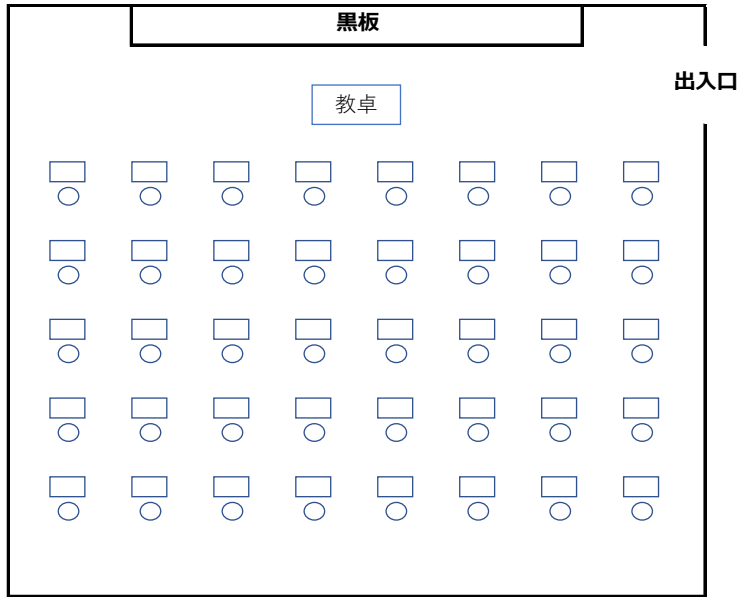

<普通教室> (501・503・601・602・603)

<7階 大講義室>

(階段状になっています。机・椅子は固定式)

<2階 レストラン>

※受験生休憩室等

<5階 図書室>

※スタッフ控室等